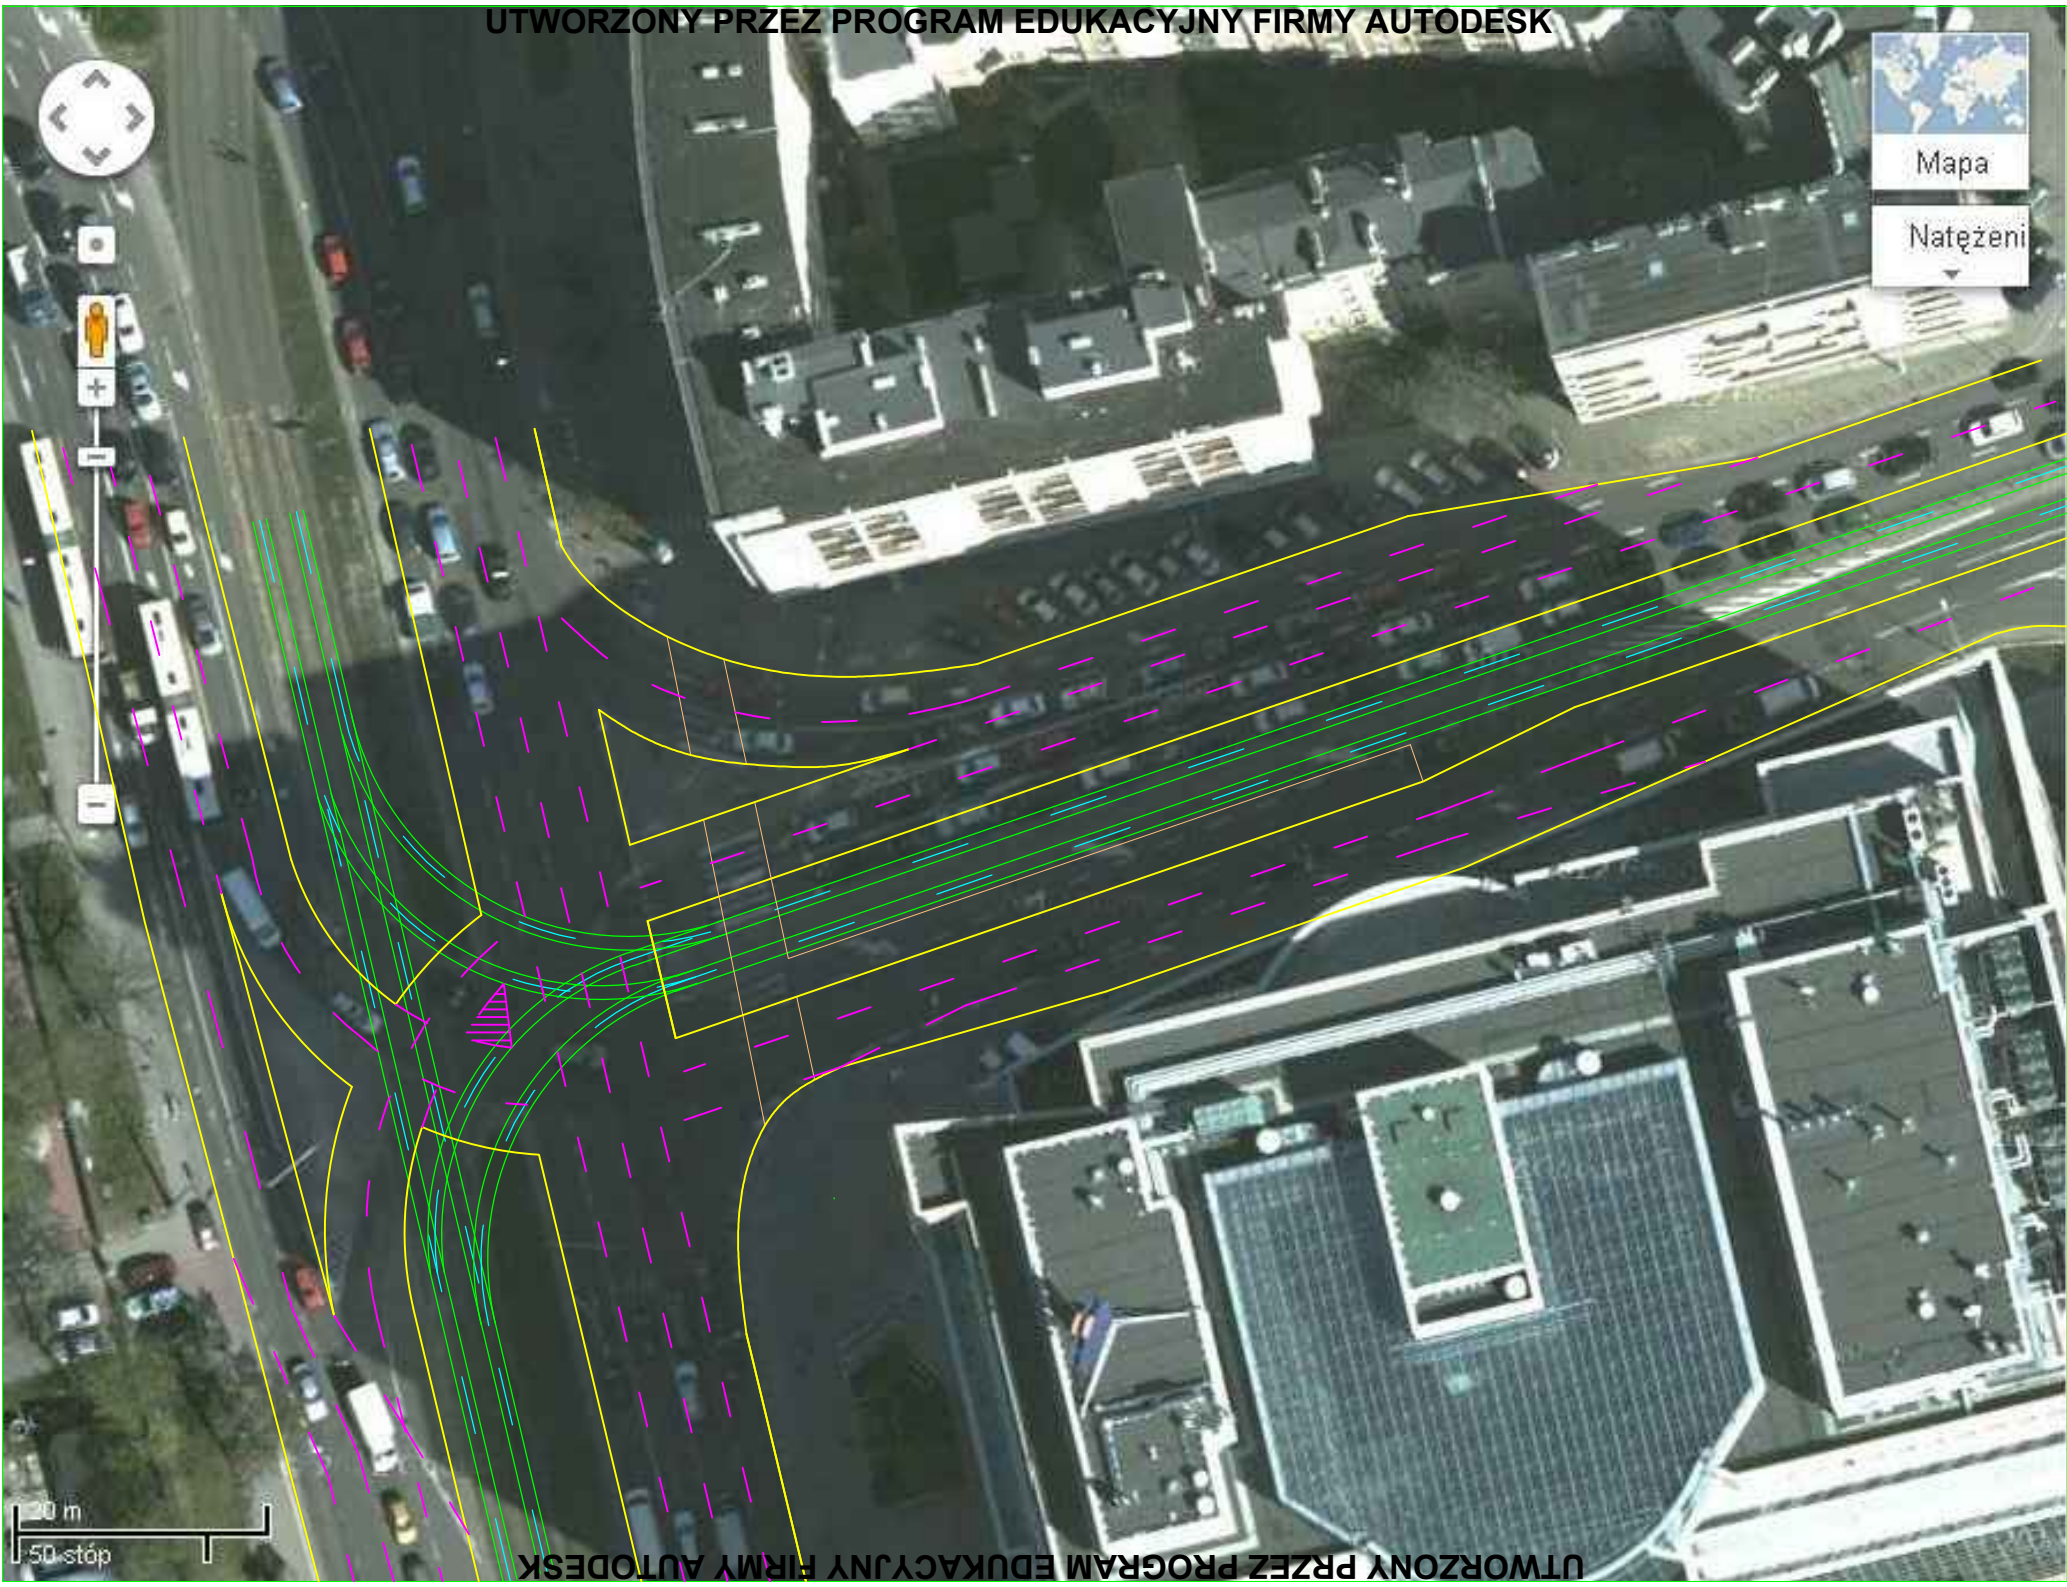

Mapa

Nateżeni

20 m
50 stop

UTWORZONY PRZEZ PROGRAM EDUKACYJNY FIRMY AUTODESK

UTWORZONY PRZEZ PROGRAM EDUKACYJNY FIRMY AUTODESK